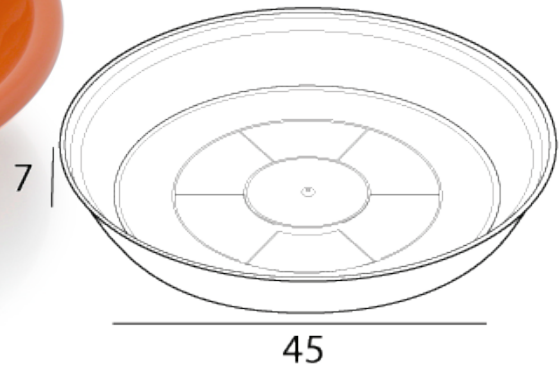

Prato nº 600

REF: 01570 Prato para vaso de plástico para uso em jardins ou varandas.

material

PP

Disponível nas cores 

Referência
01570

Produtos
Prato nº 600

Medidas
45x7 - 65 lts